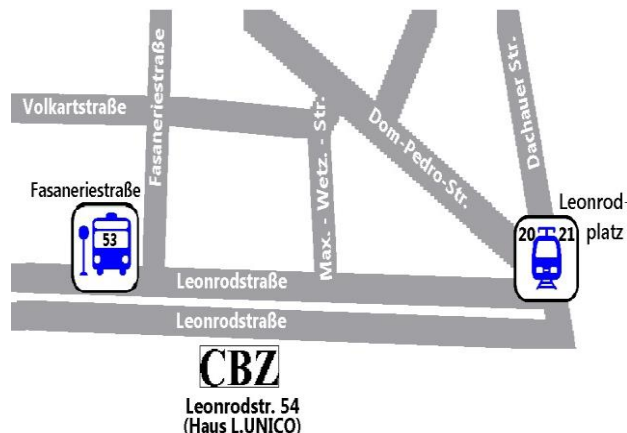

**Завершення**

- „Тест на німецьку мову для іммігрантів“
- Тест „жити у Німеччині“

Адміністрація та навчання

**Зупинки:**

Fasaneriestraße: автобус 53  
Leonrodplatz: трамвай 20, 21

**CBZ München GmbH**

Leonrodstr. 54, 80636 München