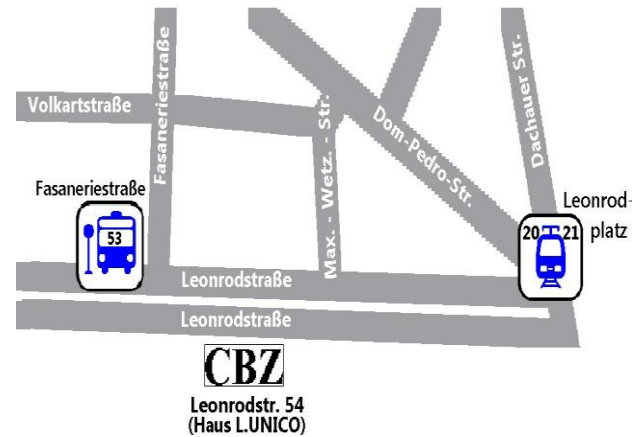

Завершення

Внутрішній сертифікат CBZ

Як до нас дістатися

Наша адреса та контакт

CBZ München GmbH
Leonrodstraße 54
80636 München

Тел.: (089) 542612-0

Факс: (089) 542612-97

Ел. пошта: gkohler@cbz-muenchen.de